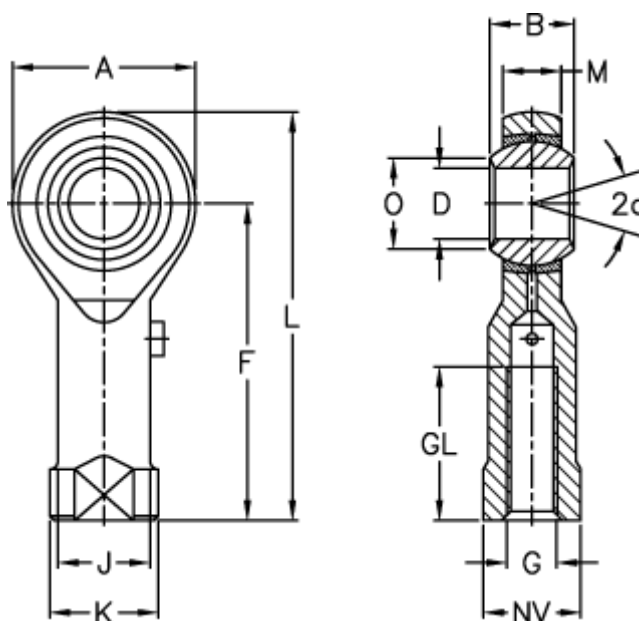

Varenummer: 03061010125
 Beskrivelse: Fluro ledhoved GI 10 10x1,25-SN
 Special smørenippel

Mål

A	= 28	J	= 15
a (grader)	= 13	K	= 19
B	= 14	L	= 57
D	= 10	M	= 10.5
Dynamisk belastning C (kN)	= 7.5	NV	= 17
F	= 43	O	= 12.9
G	= M10x1,25	Statisk belastning C0 (kN)	= 21.4
GL	= 20	Tilladelige o/min	= 500

Vægt (g) = 76